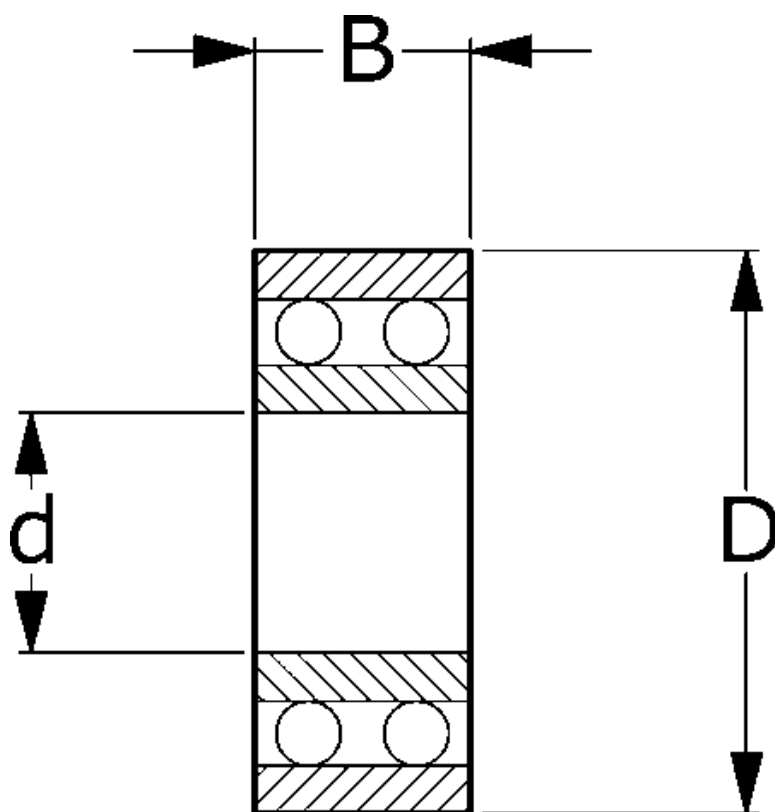

Varenummer: 571104503601

Beskrivelse: NSK Toradet selvoprettende kugleleje 2309TNG
Standard $d=45$ $D=100$ $B=36$

Mål

= Flere måldata: Hent PDF katalog under dokumenter

$B = 36$

$d = 45$

$D = 100$